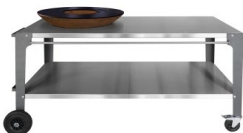

## OUTDOOR COOKER HOUT | CUISINIÈRE OUTDOOR BOIS

INCL. 21%

Vito

117 x 91 x 81 cm

€ 1.210

Limes

200 x 148 x 56 cm

€ 2.585

Werktafel  
Table de travail

90 x 195 x 107 cm

€ 3.080

Werktafel met uitsparing  
Table de travail avec évidement

90 x 195 x 107 cm

€ 3.080

Werktafel met uitsparing + Pio 80  
Table de travail avec évidement + Pio 80

102 x 195 x 107 cm

€ 3.395

Werktafel met uitsparing + Pio 80 + Plancha  
Table de travail avec évidement + Pio 80 + Plancha

103 x 195 x 107 cm

€ 3.760

Werktafel met uitsparing + Pio 80 + grill  
Table de travail avec évidement + Pio 80 + grille