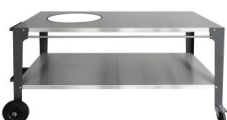

Werktafel met uitsparing
Table de travail avec évidement

90 x 195 x 107 cm

€ 3.080